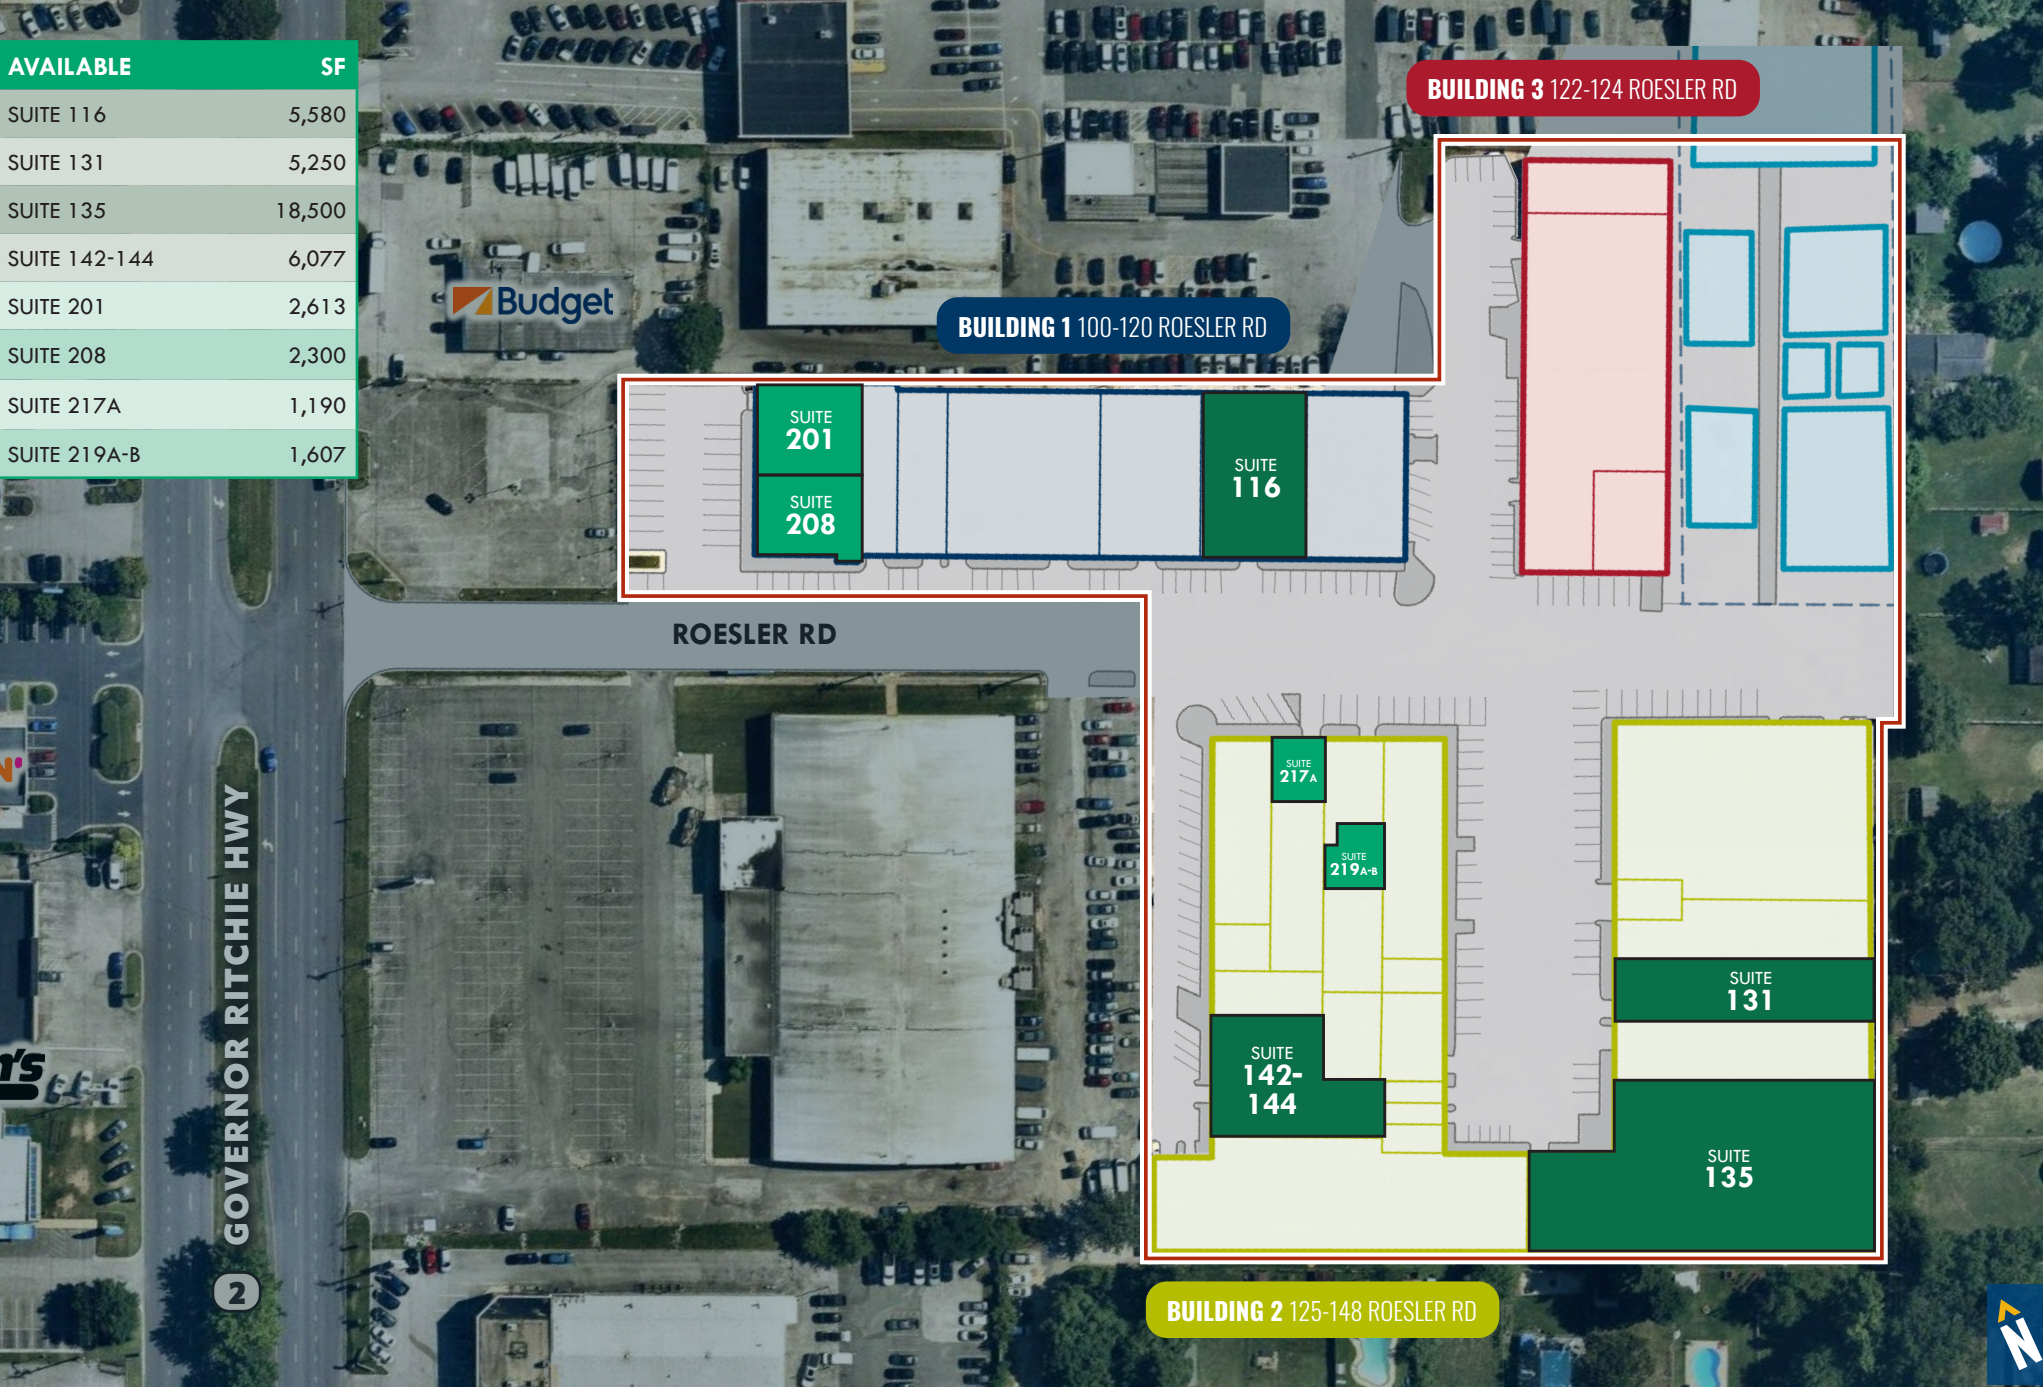

# SITE PLAN

AVAILABLE	SF
SUITE 116	5,580
SUITE 131	5,250
SUITE 135	18,500
SUITE 142-144	6,077
SUITE 201	2,613
SUITE 208	2,300
SUITE 217A	1,190
SUITE 219A-B	1,607

**BUILDING 3 122-124 ROESLER RD**

**BUILDING 1 100-120 ROESLER RD**

**BUILDING 2 125-148 ROESLER RD**

2 GOVERNOR RITCHIE HWY